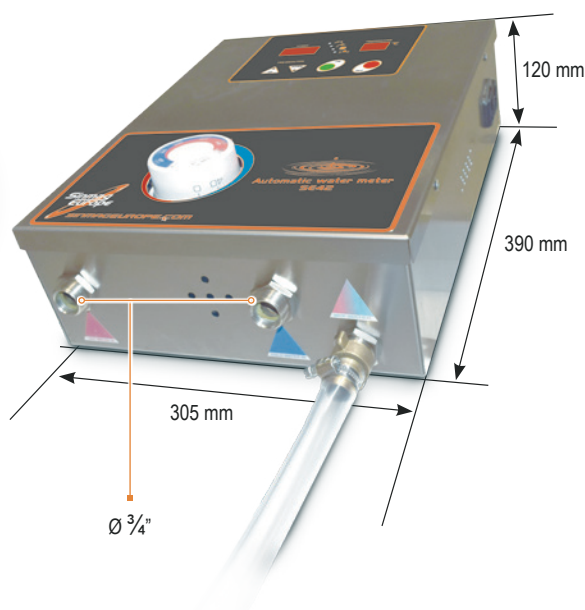

CARATTERISTICHE

- Facile e veloce da installare.
- Facile e veloce da utilizzare.
- La macchina apre automaticamente il canale di alimentazione per l'acqua calda o fredda.
- Mescola l'appropriata mix di acqua fino a raggiungere la temperatura richiesta.
- Sistema elettronico di alta qualità basato su micro controller. Dosatore acqua da 0,1 a 99,9 litri o da 1 a 999 litri.
- La macchina gestisce automaticamente le variazioni di temperatura.
- Di facile regolazione.

Digitalanzeige von Temperatur und Wassermenge.

Pantalla digital con la temperatura y la cantidad de agua.

Display digitale per quantità e temperatura dell'acqua.

Gehäuse aus Edelstahl.

Exterior de acero inoxidable.

Acciaio inox.

Temperatur mit thermostatischer Mischbatterie einstellbar.

La temperatura se puede regular con mezclador termostático.

Regolazione della temperatura tramite valvola termostatica.

Das Gerät öffnet automatisch die benötigte Wasserzufuhr, nämlich heißes oder gekühltes Wasser.

El aparato abre automáticamente la entrada de agua necesaria, caliente o fría.

La macchina apre automaticamente il canale di alimentazione dell'acqua calda e fredda.

inkl. Ablaufschlauch (2 m).
incluye tubo de salida (2 m).
tubo di scarico incluso (2 m).